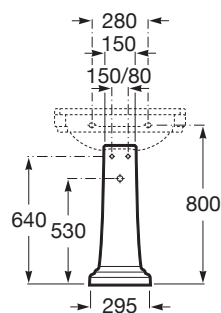

CARMEN

Postument

WYMIARY

Szerokość 295 mm.

Głębokość 280 mm.

Wysokość 690 mm.

KOLORY I WYKOŃCZENIA

00 Biały

RYSUNKI TECHNICZNE

INFORMACJE O PRODUKCIE

Nowość 2021 Czarna łazienka

Zestaw montażowy: Brak

PASUJE DO**Umywalka ścienna 1 otwór**

3270A0..0

**Umywalka ścienna 1 otwór**

3270A1..0