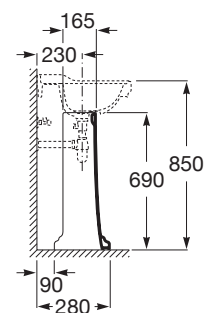

CARMEN

Postument

WYMIARY

Szerokość 295 mm.

Głębokość 280 mm.

Wysokość 690 mm.

KOLORY I WYKOŃCZENIA

00 Biały

RYSUNKI TECHNICZNE

INFORMACJE O PRODUKCIE

Nowość 2021 Czarna łazienka

Zestaw montażowy: Brak

PASUJE DO**Umywalka ścienna 1 otwór**

3270A0..0

**Umywalka ścienna 1 otwór**

3270A1..0